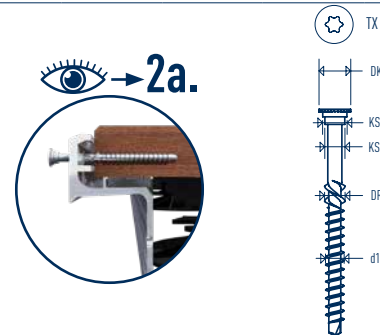

## TerrassenFix® Air

l	b	h
[mm]	[mm]	[mm]
4400	36	83

## TeFix®

d1 x L

5,0 x 45

d1	TX	DK	KS 1	KS 2	DR
5,0	20	8,5	6,5	5,4	5,2