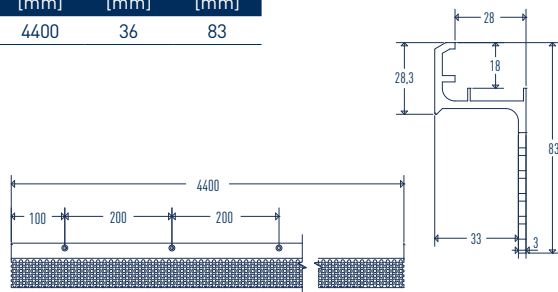

## TerrassenFix® Air

l	b	h
[mm]	[mm]	[mm]
4400	36	83

## TeFix®

d1 x L

5,0 x 45

d1	TX	DK	KS 1	KS 2	DR
5,0	20	8,5	6,5	5,4	5,2

## BohrFix® FB

d1 x L

[mm]

4,2 x 17

4,2 x 22

4,2 x 28

BohrFix® FB

2b.