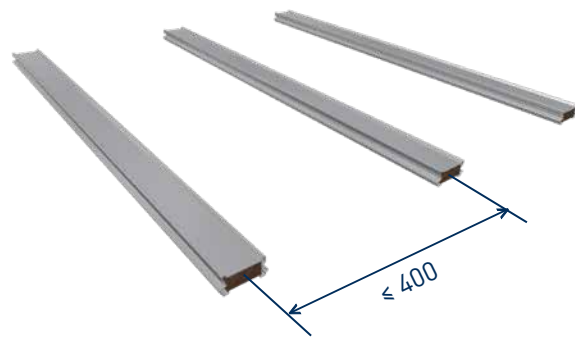

www.sihga.com

SenoFix® FT

SICHERHEIT IM HOLZBAU GARANTIERT AUSSERGEWÖHNLICHES

MA Nr. 38373/20/2

TAKE THE BEST

SIHGA® GmbH | 4694 Ohtsdorf bei Gmunden | AUSTRIA
Tel.: +43 (0) 7612 - 74 370 - 0 | Fax DW 10 | E-Mail: info@sihga.com | www.sihga.com

SenoFix® FT

für naturbelassene, von SIHGA® freigegebene, profilierte Hölzer
for untreated, profiled wooden planks released by SIHGA®
pour les bois naturels, profilés et autorisés par SIHGA®
do naturalnego, profilowanego drewna z atestem SIHGA®

1.

2a.

GleitFix® AE

www.sihga.com

2b.

Alu-BohrFix®

www.sihga.com

3.

4.

5.