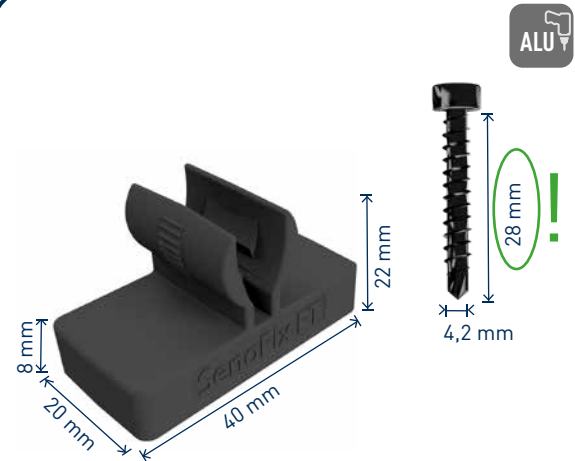

www.sihga.com

SenoFix® FT

SICHERHEIT IM HOLZBAU GARANTIERT AUSSERGEWÖHNLICHES

MA Nr. 38373/20/2

TAKE THE BEST

SIHGA® GmbH | 4694 Ohtsdorf bei Gmunden | AUSTRIA
Tel.: +43 (0) 7612 - 74 370 - 0 | Fax DW 10 | E-Mail: info@sihga.com | www.sihga.com

SenoFix® FT

für naturbelassene, von SIHGA® freigegebene, profilierte Hölzer
for untreated, profiled wooden planks released by SIHGA®
pour les bois naturels, profilés et autorisés par SIHGA®
do naturalnego, profilowanego drewna z atestem SIHGA®