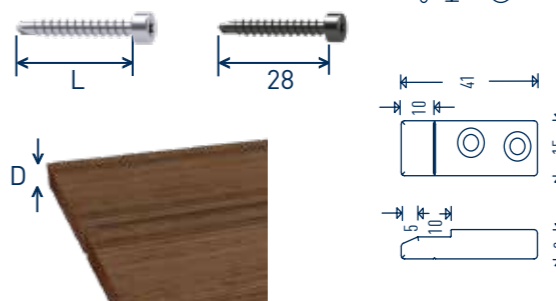

www.sihga.com

GleitFix® GF CS

BohrFix® FB

SIHGAFIX®

BohrFix® FB

Typ	D [mm]	L [mm]
GF 17	19	17
GF 22	24	22
GF 28	30	28

GleitFix® AE CS

BohrFix® FB

SIHGAFIX®

BohrFix® FB

TYP	D [mm]	L [mm]
AE 17	19	17
AE 22	24	22
AE 28	30	28

www.sihga.com

FugiFix® FF

GleitFix® GF CS

INNOVATIVE BAUTECHNOLOGIE MIT SUPPORT FÜR DIE ZUKUNFT

MA Nr. 38519/25/1