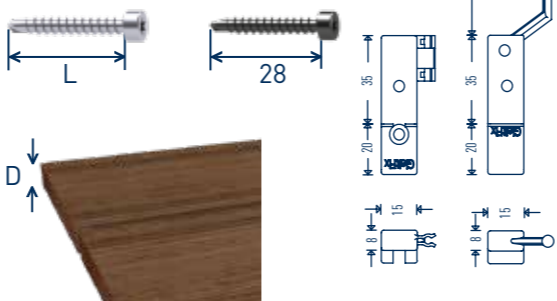

www.sihga.com

GleitFix® GF CS

BohrFix® FB

SIHGAFIX®

BohrFix® FB

Typ	D [mm]	L [mm]
GF 17	19	17
GF 22	24	22
GF 28	30	28

GleitFix® AE CS

BohrFix® FB

SIHGAFIX®

BohrFix® FB

TYP	D [mm]	L [mm]
AE 17	19	17
AE 22	24	22
AE 28	30	28

www.sihga.com

FugiFix® FF

GleitFix® GF CS

INNOVATIVE BAUTECHNOLOGIE MIT SUPPORT FÜR DIE ZUKUNFT

MA Nr. 38519/25/1