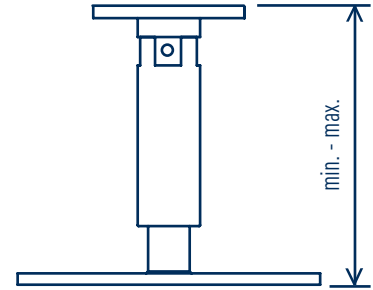

EDSTAHL®

EDSTAHL® 300

EDSTAHL® 400

Type	Justierbereich [mm]
300	125 - 170
400	160 - 225

www.sihga.com

L-GoFix® MS
6,0 x 160 mm

BeziFix® Anker
10,0 x 95 mm

1.