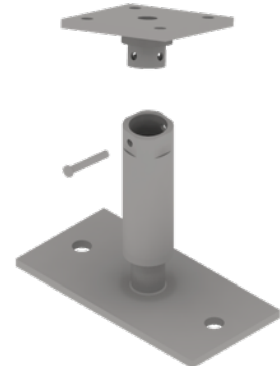

EDSTAHL®

EDSTAHL® 300

EDSTAHL® 400

Type	Justierbereich [mm]
300	125 - 170
400	160 - 225

www.sihga.com

L-GoFix® MS
6,0 x 160 mm

BeziFix® Anker
10,0 x 95 mm

1.