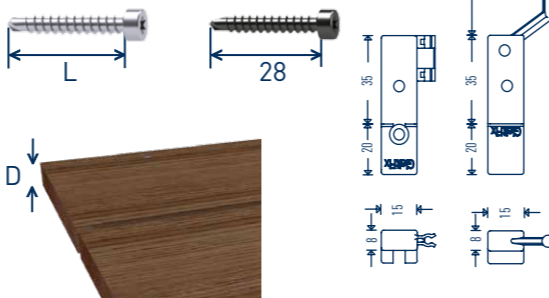

GleitFix® GF / AE

INNOVATIVE BAUTECHNOLOGIE MIT SUPPORT FÜR DIE ZUKUNFT

www.sihga.com

GleitFix® GF

BohrFix® FB

BohrFix® FB

SIHGAFIX®

Typ	D [mm]	L [mm]
GF 17	19	17
GF 22	24	22
GF 28	30	28